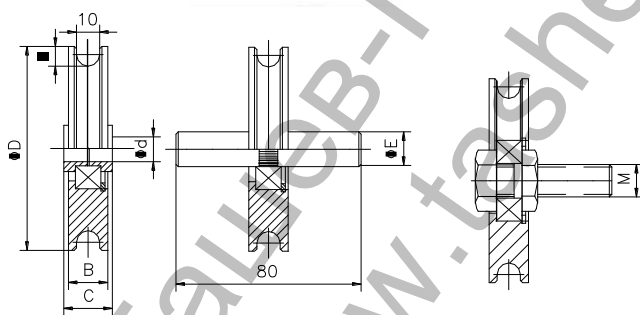

Ролка Estebro® за плъзгачи се врати с втулка ф 70x10 мм,  
пластмасова, U-10

Cod	Dimens.	ØD	A	B	C	Ød	ØE	M			Peso Max. Kg
360	45x10	45	8	16	.	.	10	.	30	2	196
361	60x10	58	8	17	22	12	15	14x50	30	2,75	375
362	70x10	68	9	17	22	12	15	14x50	24	2,55	375
363	80x10	78	9	17	22	12	15	14x50	15	1,95	375
364	90x10	88	9	17	22	12	15	14x50	12	1,85	375
365	100x10	98	9	17	22	12	15	14x50	12	2,2	375
366	120x10	118	9	17	22	12	15	14x50	7	1,7	375
367	150x10	147	9	19	32	16	20	16x50	4	1,9	655
381	180x10	177	9	19	32	16	20	16x50	4	2,6	655
368	200x10	197	9	19	32	16	20	16x50	4	3,05	655

**Family:** Wheels

**Material:** PA6 nylon

**Finish:** Zinc-plated

**Maximum weight supported by the bearing\*:** See table

**Description:** Wheel with bearing 6202 2RS. It is normally installed on overhead doors to allow the displacement of the cable. It can be supplied with reducing sleeves to 12 mm, with an axle of Ø 15 mm and 80 mm long, or with a M.14x50 screw.

**\*In perfect conditions of installation, usage and maintenance.**

Продукт: [Ролка Estebro® за плъзгаци се врати с втулка ф 70x10 мм, пластмасова, U-10](#)

Категория: [Плъзгаци се врати](#)

Бранд: [Estebro®](#)